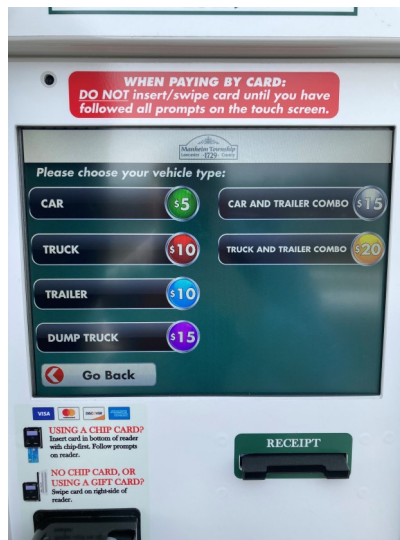

Acceso al parque

1. Oprima verde para acceso a las facilidades.

No deslice la tarjeta.

2. Escoja su seleccion.

3. Verifique su compra y oprima "pague ahora".

Acceso al parque

4. Seleccione tarjeta de acceso.

5. Deslice su tarjeta de acceso.

6. Recoja el recibo.
El porton abre.