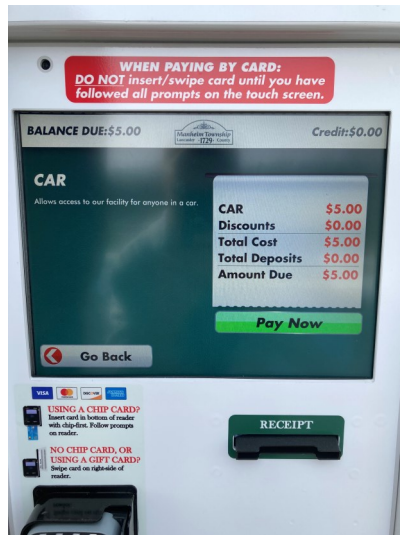

Acceso al parque

1. Oprima verde para acceso a las facilidades.

No deslice la tarjeta.

2. Escoja su seleccion.

3. Verifique su compra y oprima "pague ahora".

Acceso al parque

4. Seleccione tarjeta de acceso.

5. Deslice su tarjeta de acceso.

6. Recoja el recibo.
El porton abre.