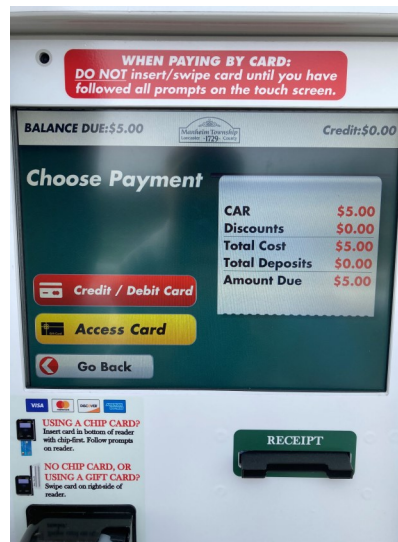

Acceso al parque

1. Oprima verde para acceso a las facilidades.

No deslice la tarjeta.

2. Escoja su seleccion.

3. Verifique su compra y oprima "pague ahora".

Acceso al parque

4. Seleccione tarjeta de acceso.

5. Deslice su tarjeta de acceso.

6. Recoja el recibo.
El porton abre.