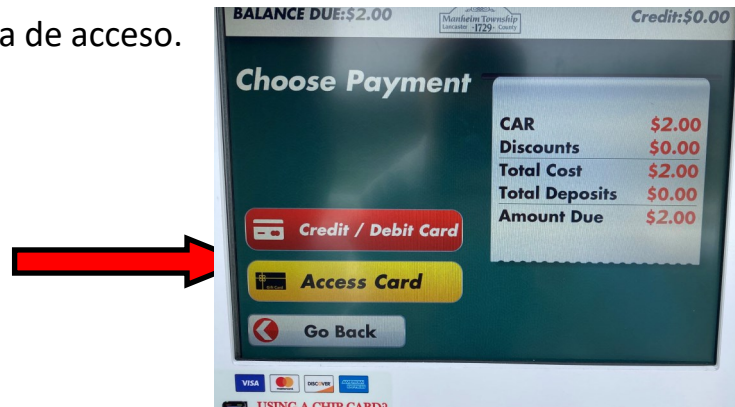

# Acceso al parque

1. Oprima verde para acceso a las facilidades.

No deslice la tarjeta.

2. Escoja su seleccion.

3. Verifique su compra y oprima "pague ahora".

# Acceso al parque

4. Seleccione tarjeta de acceso.

5. Deslice su tarjeta de acceso.

6. Recoja el recibo.  
El porton abre.