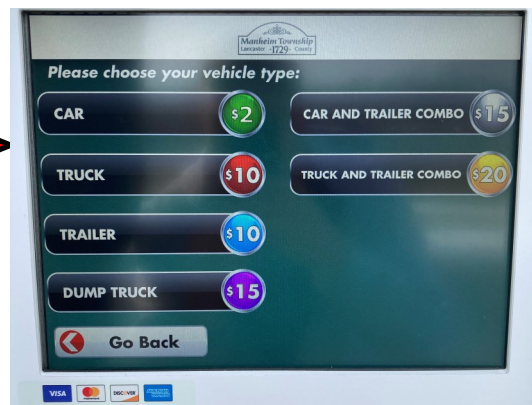

# Acceso al parque

1. Oprima verde para acceso a las facilidades.

No deslice la tarjeta.

2. Escoja su seleccion.

3. Verifique su compra y oprima "pague ahora".

# Acceso al parque

4. Seleccione tarjeta de acceso.

5. Deslice su tarjeta de acceso.

6. Recoja el recibo.  
El porton abre.