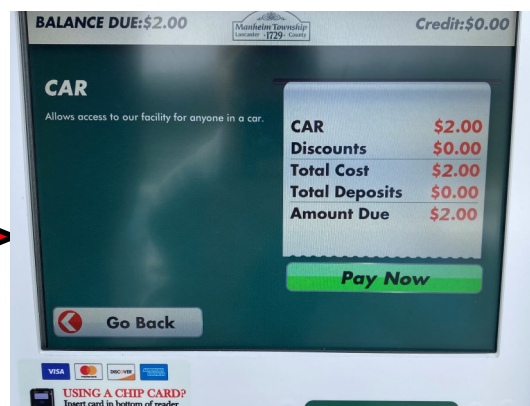

# Acceso al parque

1. Oprima verde para acceso a las facilidades.

No deslice la tarjeta.

2. Escoja su seleccion.

3. Verifique su compra y oprima "pague ahora".

# Acceso al parque

4. Seleccione tarjeta de acceso.

5. Deslice su tarjeta de acceso.

6. Recoja el recibo.  
El porton abre.